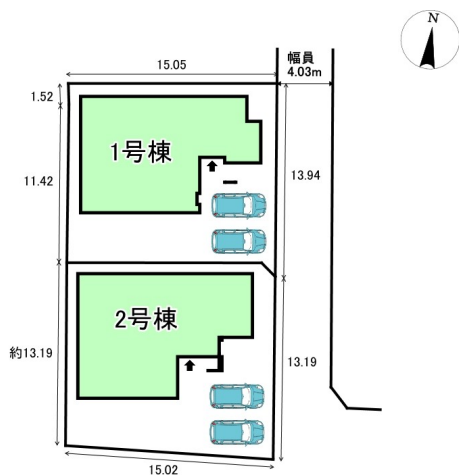

2号棟♪「古賀東小学校」「古賀中学校」校区！LDK21.6帖の開放感あふれる折上天井の  
 広々リビング♪シューズインクローゼット付きで玄関スッキリ！家事動線がスムーズな平屋建て♪

物件番号：b2316902

売買物件 一戸建

# 新築一戸建

4,698 万円

間取図

配置図

施工イメージ

施工イメージ

施工イメージ

施工イメージ

価格	4,698 万円		
手数料			
間取	4LDK (LDK21.6帖 洋室8.2帖 洋室5.2帖 洋室4.6帖 洋室4.6帖)		
所在地	古賀市今の庄一丁目21		
交通	JR鹿児島本線(下関・門司港～博多)古賀駅 徒歩16分1108m		
	JR鹿児島本線(下関・門司港～博多)ししづ駅 徒歩31分2165m		
	JR鹿児島本線(下関・門司港～博多)千鳥駅 徒歩36分2537m		
	西鉄バス庄公民館前停 徒歩6分366m		
小学校	古賀東小学校 923m	中学校	古賀中学校 613m
土地面積	205.33 ㎡	私道	なし
建物面積	96.14 ㎡	建物構造	木造
築年月	2026年 9月 工事完了予定	建物規模	平屋
土地権利	所有権	用途地域	第二種低層住居専用地域
都市計画	市街化区域	地目	宅地
建ぺい率	60 %	容積率	150 %
現況	未完成	地勢	平坦
接道	一方道路 方位東 幅員4.03m 公道	接面13.19m	舗装あり
引渡し	期日指定 2026年 10月		
管理費		権利金	
借地料		契約期間	
駐車場	有 無料	建物工法	
		設備等	
備考等	フロパソガス:個別 電気 上水道 水道区分:公営 下水道 側溝 べた基礎 24時間換気システム シャッター ダウンライト 複層ガラス 室内物干機 システムキッチン カウンターキッチン キッチン未使用 食器洗浄乾燥機 3口コンロ以上 コンロ口数(3) 浄水器一体型水栓 コンロ:ガス コンロ設置:設置済み トイレ未使用 温水洗浄便座 洗面化粧台 室内洗濯機置場 浴室乾燥機 浴室未使用 洗面所独立 洗面所に窓 洗面所にドア バス1坪以上 オートバス 脱衣所 浴室暖房 収納スペース ウォークインクローゼット 床下収納 全館空調 クローゼット シューズボックス シューズWIC TVモニタ付きインターホン 自動火災報知機 LDK20畳以上 全館空調 フローリング 全館洋室 駐車場2台無料 日当たり良好 閑静住宅街 緑豊かな住宅地 小学校まで1km以内 フラット35Sに対応 未入居		